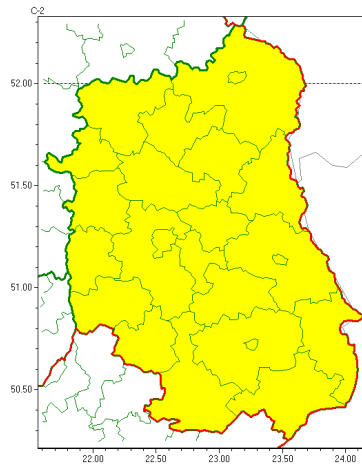

email: meteo.warszawa@imgw.pl

www: www.imgw.pl

Zasięg ostrzeżeń w województwie

Burze z gradem
2022-07-10 22:56

WOJEWÓDZTWO LUBELSKIE
OSTRZEŻENIA METEOROLOGICZNE ZBIORCZO NR 105
WYKAZ OBOWIĄZUJĄCYCH OSTRZEŻEŃ
o godz. 22:56 dnia 10.07.2022

Zjawisko/Stopień zagrożenia	Burze z gradem/1
Obszar (w nawiasie numer ostrzeżenia dla powiatu)	powiaty: bialski(52), Biała Podlaska(52), biłgorajski(60), Chełm(60), chełmski(60), hrubieszowski(57), janowski(60), krasnostawski(61), krańcicki(60), lubartowski(52), lubelski(60), Lublin(58), Łęczycki(58), łukowski(54), opolski(60), parczewski(51), puławski(57), radzycki(51), rycki(57), widnicki(61), tomaszowski(60), włodawski(54), zamojski(59), Zamość(59)
Ważność	od godz. 08:00 dnia 11.07.2022 do godz. 20:00 dnia 11.07.2022
Prawdopodobieństwo	75%
Przebieg	Prognozowane są burze, którym miejscami będą towarzyszyć silne opady deszczu do około 20 mm oraz porywy wiatru do 70 km/h. Miejscami grad.
SMS	IMGW-PIB OSTRZEŻEGA: BURZE Z GRADEM/1 lubelskie (wszystkie powiaty) od 08:00/11.07 do 20:00/11.07.2022 deszcz 20 mm, grad, porywy 70 km/h. Dotyczy powiatów: wszystkie powiaty.
RSO	Woj. lubelskie (wszystkie powiaty), IMGW-PIB wydał ostrzeżenie pierwszego stopnia o burzach z gradem
Uwagi	Brak.