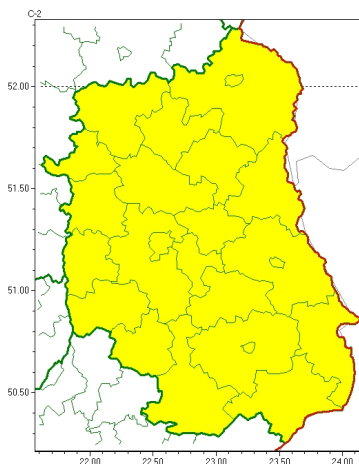

Zasięg ostrzeżeń w województwie

Gęsta mgła
2022-10-27 11:50

WOJEWÓDZTWO LUBELSKIE OSTRZEŻENIA METEOROLOGICZNE ZBIORCZO NR 169 WYKAZ OBOWIĄZUJĄCYCH OSTRZEŻEŃ o godz. 11:50 dnia 27.10.2022

Zjawisko/Stopień zagrożenia	Gęsta mgła/1
Obszar (w nawiasie numer ostrzeżenia dla powiatu)	powiaty: bialski(77), Biała Podlaska(77), biłgorajski(91), Chełm(89), chełmski(89), hrubieszowski(86), janowski(89), krasnostawski(90), kraśnicki(87), lubartowski(79), lubelski(87), Lublin(85), łączyński(86), łukowski(77), opolski(85), parczewski(76), puławski(80), radzyński(76), rycki(80), świdnicki(89), tomaszowski(91), włodawski(81), zamojski(90), Zamość(90)
Ważność	od godz. 21:00 dnia 27.10.2022 do godz. 10:00 dnia 28.10.2022
Prawdopodobieństwo	85%
Przebieg	Prognozuje się gęste mgły w zasięgu których widzialność może wynosić miejscami od 50 m do 200 m.
SMS	IMGW-PIB OSTRZEGA: MGŁA/1 lubelskie (wszystkie powiaty) od 21:00/27.10 do 10:00/28.10.2022 widzialność lokalnie 50-200m. Dotyczy powiatów: wszystkie powiaty.
RSO	Woj. lubelskie (wszystkie powiaty), IMGW-PIB wydał ostrzeżenie pierwszego stopnia o silnych mgłach
Uwagi	Brak.