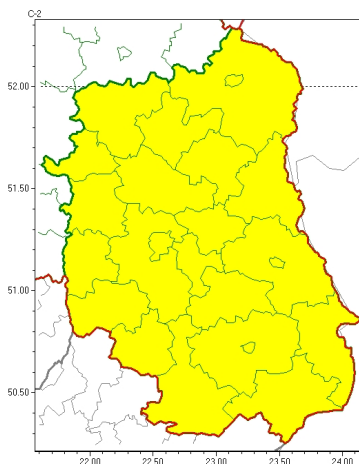

### Zasięg ostrzeżeń w województwie

Opady mroźne  
2023-03-01 11:13

**WOJEWÓDZTWO LUBELSKIE**  
**OSTRZEŻENIA METEOROLOGICZNE ZBIORCZO NR 33**  
**WYKAZ OBYWÓW ZUJ CYCH OSTRZEŻENIE**  
**o godz. 11:13 dnia 01.03.2023**

Zjawisko/Stopień zagrożenia	Opady mroźne/l
Obszar (w nawiasie numer ostrzeżenia dla powiatu)	powiaty: bialski(13), Biała Podlaska(13), biłgorajski(19), Chełm(15), chełmski(15), hrubieszowski(18), janowski(19), krasnostawski(17), krańcicki(19), lubartowski(16), lubelski(17), Lublin(17), Łęczycki(15), łukowski(13), opolski(16), parczewski(14), puławski(15), radzycki(13), rycki(14), widnicki(17), tomaszowski(18), włodawski(14), zamojski(19), Zamość(19)
Ważność	od godz. 18:00 dnia 01.03.2023 do godz. 09:00 dnia 02.03.2023
Prawdopodobieństwo	70%
Przebieg	Prognozowane słabe opady mroźne z deszczem lub mroźnymi powojami powodującymi gołoledź.
SMS	IMGW-PIB OSTRZEŻENIA: MROŻNE OPADY/l lubelskie (wszystkie powiaty) od 18:00/01.03 do 09:00/02.03.2023 mroźne opady, drogi liskie. Dotyczy powiatów: wszystkie powiaty.
RSO	Woj. lubelskie (wszystkie powiaty), IMGW-PIB wydał ostrzeżenie pierwszego stopnia o opadach mroźnych
Uwagi	Brak.