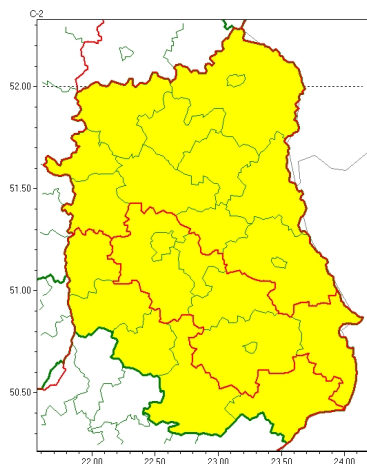

Zasięg ostrzeżeń w województwie

Opady śniegu  
2023-04-05 11:41

Przymrozki  
2023-04-05 11:41

**WOJEWÓDZTWO LUBELSKIE**  
**OSTRZEŻENIA METEOROLOGICZNE ZBIORCZO NR 57**  
**WYKAZ OBSZARÓW ZUJ CYCH OSTRZEŻENIE**  
**o godz. 11:41 dnia 05.04.2023**

Zjawisko/Sięć	Opady śniegu/1
<b>Obszar (w nawiasie numer ostrzeżenia dla powiatu)</b>	powiaty: biłgorajski(34), hrubieszowski(33), janowski(34), krasnostawski(31), krańcicki(32), lubelski(30), Lublin(30), opolski(28), widnicki(31), tomaszowski(33), zamojski(34), Zamość (34)
<b>Ważność</b>	od godz. 04:00 dnia 06.04.2023 do godz. 18:00 dnia 06.04.2023
<b>Prawdopodobieństwo</b>	80%
<b>Przebieg</b>	Prognozowane są opady śniegu, powodujące miejscami przejściowe utworzenie się pokrywy śnieżnej do 10 cm.
<b>SMS</b>	IMGW-PIB OSTRZEŻENIA: NIEG/1 lubelskie (12 powiatów) od 04:00/06.04 do 18:00/06.04.2023 przyrost pokrywy do 10 cm. Dotyczy powiatów: biłgorajski, hrubieszowski, janowski, krasnostawski, krańcicki, lubelski, Lublin, opolski, widnicki, tomaszowski, zamojski i Zamość.
<b>RSO</b>	Woj. lubelskie (12 powiatów), IMGW-PIB wydało ostrzeżenie pierwszego stopnia o opadach śniegu
<b>Uwagi</b>	Brak.
Zjawisko/Sięć	Opady śniegu/1
<b>Obszar (w nawiasie numer ostrzeżenia dla powiatu)</b>	powiaty: bialski(24), Biała Podlaska(24), Chełm(28), chełmski(28), lubartowski(27), Łęczycki(27), łukowski(25), parczewski(25), puławski(27), radzycki(24), rycki(27), włodawski(27)
<b>Ważność</b>	od godz. 04:00 dnia 06.04.2023 do godz. 11:00 dnia 06.04.2023