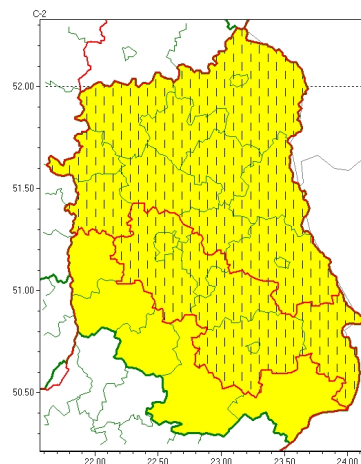

Zasięg ostrzeżeń w województwie

Opady śniegu  
2023-04-05 11:41

Przymrozki  
2023-04-05 11:41

**WOJEWÓDZTWO LUBELSKIE**  
**OSTRZEŻENIA METEOROLOGICZNE ZBIORCZO NR 57**  
**WYKAZ OBSZARÓW ZUJ CYCH OSTRZEŻENIE**  
**o godz. 11:41 dnia 05.04.2023**

Zjawisko/Sięć	Opady śniegu/1
<b>Obszar (w nawiasie numer ostrzeżenia dla powiatu)</b>	powiaty: biłgorajski(34), hrubieszowski(33), janowski(34), krasnostawski(31), krańcicki(32), lubelski(30), Lublin(30), opolski(28), widnicki(31), tomaszowski(33), zamojski(34), Zamość (34)
<b>Ważność</b>	od godz. 04:00 dnia 06.04.2023 do godz. 18:00 dnia 06.04.2023
<b>Prawdopodobieństwo</b>	80%
<b>Przebieg</b>	Prognozowane są opady śniegu, powodujące miejscami przejściowe utworzenie się pokrywy śnieżnej do 10 cm.
<b>SMS</b>	IMGW-PIB OSTRZEŻENIA: NIEG/1 lubelskie (12 powiatów) od 04:00/06.04 do 18:00/06.04.2023 przyrost pokrywy do 10 cm. Dotyczy powiatów: biłgorajski, hrubieszowski, janowski, krasnostawski, krańcicki, lubelski, Lublin, opolski, widnicki, tomaszowski, zamojski i Zamość.
<b>RSO</b>	Woj. lubelskie (12 powiatów), IMGW-PIB wydało ostrzeżenie pierwszego stopnia o opadach śniegu
<b>Uwagi</b>	Brak.
Zjawisko/Sięć	Opady śniegu/1
<b>Obszar (w nawiasie numer ostrzeżenia dla powiatu)</b>	powiaty: bialski(24), Biała Podlaska(24), Chełm(28), chełmski(28), lubartowski(27), Łęczycki(27), łukowski(25), parczewski(25), puławski(27), radzycki(24), rycki(27), włodawski(27)
<b>Ważność</b>	od godz. 04:00 dnia 06.04.2023 do godz. 11:00 dnia 06.04.2023