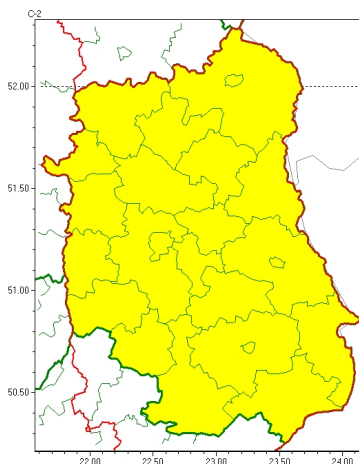

Zasięg ostrzeżeń w województwie

Intensywne opady deszczu
2023-06-16 05:37

WOJEWÓDZTWO LUBELSKIE
OSTRZEŻENIA METEOROLOGICZNE ZBIORCZO NR 103
WYKAZ OBYWÓW ZUJACYCH OSTRZEŻENIE
o godz. 05:37 dnia 16.06.2023

Zjawisko/Stopień zagrożenia	Intensywne opady deszczu/1
Obszar (w nawiasie numer ostrzeżenia dla powiatu)	powiaty: bialski(46), Biała Podlaska(46), biłgorajski(56), Chełm(49), chełmski(49), hrubieszowski(56), janowski(55), krasnostawski(54), krańcicki(51), lubartowski(46), lubelski(49), Lublin(49), Łęczycki(47), łukowski(46), opolski(46), parczewski(45), puławski(45), radzycki(45), rycki(44), widnicki(52), tomaszowski(58), włodawski(47), zamojski(59), Zamość (59)
Ważność	od godz. 10:00 dnia 16.06.2023 do godz. 10:00 dnia 17.06.2023
Prawdopodobieństwo	80%
Przebieg	Prognozowane są opady deszczu o natężeniu umiarkowanym, okresami silnym. Prognozowana wysokość opadów od 30 mm do 45 mm.
SMS	IMGW-PIB OSTRZEŻENIA: DESZCZ/1 lubelskie (wszystkie powiaty) od 10:00/16.06 do 10:00/17.06.2023 45 mm. Dotyczy powiatów: wszystkie powiaty.
RSO	Woj. lubelskie (wszystkie powiaty), IMGW-PIB wydał ostrzeżenie pierwszego stopnia o intensywnych opadach deszczu
Uwagi	Brak.