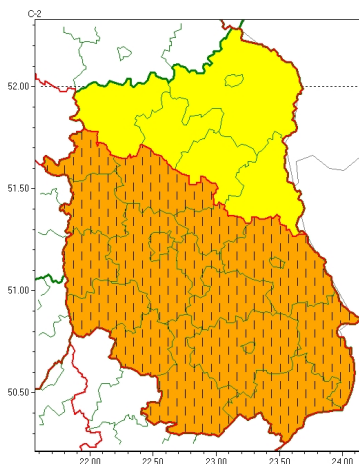

Zasięg ostrzeżeń w województwie

Burze z gradem
2023-06-23 09:50

WOJEWÓDZTWO LUBELSKIE OSTRZEŃNIA METEOROLOGICZNE ZBIORCZO NR 114 WYKAZ OBOWIĄZUJĄCYCH OSTRZEŃ o godz. 09:50 dnia 23.06.2023

| | |
|--|---|
| Zjawisko/Stopień zagrożenia | Burze z gradem/2 ZMIANA |
| Obszar (w nawiasie numer ostrzeżenia dla powiatu) | powiaty: biłgorajski(59), Chełm(53), chełmski(53), hrubieszowski(61), janowski(59), krasnostawski(58), krańcicki(54), lubartowski(48), lubelski(51), Lublin(51), Łęczycki(49), opolski(49), puławski(48), rycki(47), widnicki(53), tomaszowski(62), zamojski(63), Zamość (63) |
| Ważność | od godz. 10:00 dnia 23.06.2023 do godz. 21:00 dnia 23.06.2023 |
| Prawdopodobieństwo | 80% |
| Przebieg | Prognozowane są burze, którym miejscami będą towarzyszyć bardzo silne opady deszczu od 35 mm do 50 mm, oraz porywy wiatru do 90 km/h. Miejscami grad. |
| SMS | IMGW-PIB OSTRZEŻGA: BURZE Z GRADEM/2 lubelskie (18 powiatów) od 10:00/23.06 do 21:00/23.06.2023 deszcz 50 mm, grad, porywy 90 km/h. Dotyczy powiatów: biłgorajski, Chełm, chełmski, hrubieszowski, janowski, krasnostawski, krańcicki, lubartowski, lubelski, Lublin, Łęczycki, opolski, puławski, rycki, widnicki, tomaszowski, zamojski i Zamość. |
| RSO | Woj. lubelskie (18 powiatów), IMGW-PIB wydał ostrzeżenie drugiego stopnia o burzach z gradem |
| Uwagi | Zmiana dotyczy ważności ostrzeżenia i obszaru ostrzeżenia. |
| Zjawisko/Stopień zagrożenia | Burze z gradem/1 |
| Obszar (w nawiasie numer ostrzeżenia dla powiatu) | powiaty: bialski(49), Biała Podlaska(49), łukowski(48), parczewski(47), radzycki(47), włodawski(50) |
| Ważność | od godz. 10:00 dnia 23.06.2023 do godz. 18:00 dnia 23.06.2023 |