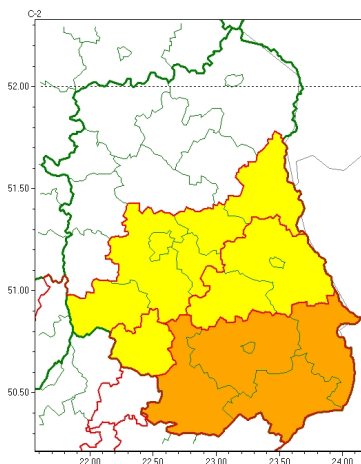

Zasięg ostrzeżeń w województwie

Burze z gradem
2023-07-25 05:20

WOJEWÓDZTWO LUBELSKIE
OSTRZEŻENIA METEOROLOGICZNE ZBIORCZO NR 134
WYKAZ OBSZARÓW ZIĘCZYCH OSTRZEŻEŃ
o godz. 05:20 dnia 25.07.2023

Zjawisko/Stopień zagrożenia	Burze z gradem/1
Obszar (w nawiasie numer ostrzeżenia dla powiatu)	powiaty: Chełm(60), chełmski(60), janowski(66), krasnostawski(65), krańicki(61), lubelski(58), Lublin(58), Łęczycki(56), widnicki(60), włodawski(58)
Ważność	od godz. 12:00 dnia 25.07.2023 do godz. 21:00 dnia 25.07.2023
Prawdopodobieństwo	80%
Przebieg	Prognozowane są burze, którym miejscami będą towarzyszyć silne opady deszczu od 15 mm do 20, lokalnie do 30 mm oraz porywy wiatru do 75 km/h. Lokalnie grad.
SMS	IMGW-PIB OSTRZEŻEGA: BURZE Z GRADEM/1 lubelskie (10 powiatów) od 12:00/25.07 do 21:00/25.07.2023 deszcz 30 mm, grad, porywy 75 km/h. Dotyczy powiatów: Chełm, chełmski, janowski, krasnostawski, krańicki, lubelski, Lublin, Łęczycki, widnicki i włodawski.
RSO	Woj. lubelskie (10 powiatów), IMGW-PIB wydał ostrzeżenie pierwszego stopnia o burzach z gradem
Uwagi	Brak.
Zjawisko/Stopień zagrożenia	Burze z gradem/2
Obszar (w nawiasie numer ostrzeżenia dla powiatu)	powiaty: biłgorajski(67), hrubieszowski(68), tomaszowski(70), zamojski(70), Zamość (70)
Ważność	od godz. 12:00 dnia 25.07.2023 do godz. 21:00 dnia 25.07.2023
Prawdopodobieństwo	80%