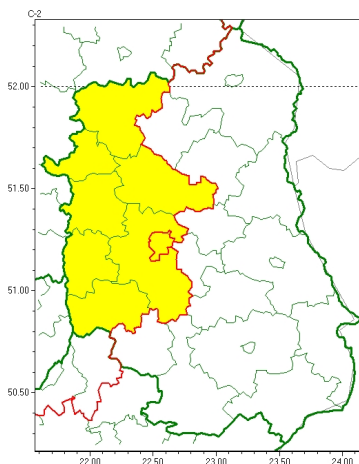

Zasięg ostrzeżeń w województwie

Opady marznące
2023-12-07 07:56

WOJEWÓDZTWO LUBELSKIE OSTRZEŻENIA METEOROLOGICZNE ZBIORCZO NR 220 WYKAZ OBOWIĄZUJĄCYCH OSTRZEŻEŃ o godz. 07:56 dnia 07.12.2023

Zjawisko/Stopień zagrożenia	Opady marznące/1
Obszar (w nawiasie numer ostrzeżenia dla powiatu)	powiaty: kraśnicki(97), lubartowski(90), lubelski(97), łukowski(87), opolski(90), puławski(88), rycki(87)
Ważność	od godz. 08:00 dnia 07.12.2023 do godz. 18:00 dnia 07.12.2023
Prawdopodobieństwo	80%
Przebieg	W rejonie miejscami wystąpią i będą utrzymywać się słabe opady marznącego deszczu lub mroźne powodujące gołoledź.
SMS	IMGW-PIB OSTRZEŻENIA: MARZĄCE OPADY/1 lubelskie (7 powiatów) od 08:00/07.12 do 18:00/07.12.2023 marznące opady, drogi liskie. Dotyczy powiatów: kraśnicki, lubartowski, lubelski, łukowski, opolski, puławski i rycki.
RSO	Woj. lubelskie (7 powiatów), IMGW-PIB wydał ostrzeżenie pierwszego stopnia o opadach marzących
Uwagi	Brak.
Zjawisko/Stopień zagrożenia	Opady marznące/1
Obszar (w nawiasie numer ostrzeżenia dla powiatu)	powiaty: Lublin(97)
Ważność	od godz. 08:00 dnia 07.12.2023 do godz. 09:00 dnia 07.12.2023
Prawdopodobieństwo	80%
Przebieg	Prognozowane są słabe opady marznącego deszczu lub/ oraz mroźne powodujące gołoledź.

SMS	IMGW-PIB OSTRZEGA: MARZN CEOPADY/1 lubelskie (1 powiat) od 08:00/07.12 do 09:00/07.12.2023 marzn ceopady, drogi liskie. Dotyczy powiatów: Lublin.
RSO	Woj. lubelskie (1 powiat), IMGW-PIB wydał ostrzeżenie pierwszego stopnia o opadach marznych
Uwagi	Brak.