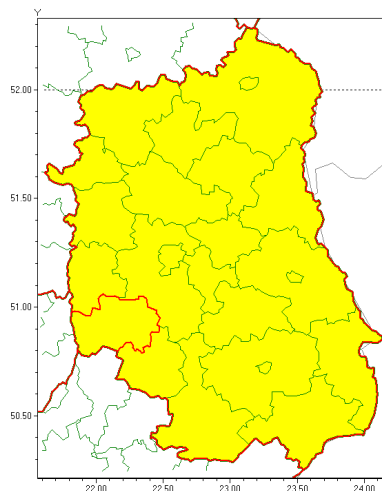

Zasięg ostrzeżenia w województwie

Burze z gradem

Ostrzeżenie meteorologiczne Nr 76

| | |
|---|---|
| Nazwa biura | IMGW-PIB Centralne Biuro Prognoz Meteorologicznych - Wydział w Warszawie |
| Zjawisko/stopień zagrożenia | Burze z gradem/ 1 |
| Obszar | województwo lubelskie powiat krańcowy |
| Ważność | od godz. 13:00 dnia 27.07.2021 do godz. 03:00 dnia 28.07.2021 |
| Przebieg | Prognozowane są burze, którym miejscami będą towarzyszyć opady deszczu do 30 mm, lokalnie do 40 mm oraz porywy wiatru do 90 km/h. Miejscami grad. |
| Prawdopodobieństwo wystąpienia zjawiska(%) | 80% |
| Uwagi | Brak. |
| Dyrektor synoptyk IMGW-PIB | Michał Jaworski |
| Godzina i data wydania | godz. 08:39 dnia 27.07.2021 |
| SMS | IMGW-PIB OSTRZEŻENIE: BURZE Z GRADEM/1 lubelskie/krańcowy od 13:00/27.07 do 03:00/28.07.2021 deszcz 40 mm, grad, porywy 90 km/h. |