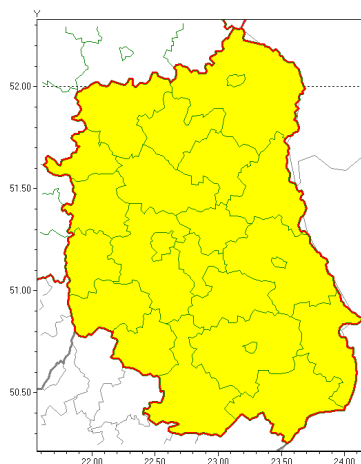

Zasięg ostrzeżeń w województwie

Burze z gradem
2021-08-10 14:26

WOJEWÓDZTWO LUBELSKIE
OSTRZEŻENIA METEOROLOGICZNE ZBIORCZO NR 148
WYKAZ OBYWÓW ZUJACYCH OSTRZEŻENIA
o godz. 14:26 dnia 10.08.2021

Zjawisko/Stopień zagrożenia	Burze z gradem/1
Obszar (w nawiasie numer ostrzeżenia dla powiatu)	powiaty: bialski(83), Biała Podlaska(83), biłgorajski(88), Chełm(84), chełmski(84), hrubieszowski(83), janowski(85), krasnostawski(84), krańcowy(85), lubartowski(81), lubelski(84), Lublin(83), Łęczyski(84), łukowski(82), opolski(84), parczewski(84), puławski(81), radzyński(82), rycki(81), widnicki(82), tomaszowski(84), włodawski(84), zamojski(84), Zamość (84)
Ważność	od godz. 19:00 dnia 10.08.2021 do godz. 03:00 dnia 11.08.2021
Prawdopodobieństwo	80%
Przebieg	Prognozowane są burze, którym miejscami będą towarzyszyły opady deszczu do około 25 mm oraz porywy wiatru do około 80 km/h. Miejscami grad.
SMS	IMGW-PIB OSTRZEŻENIA: BURZE Z GRADEM/1 lubelskie (wszystkie powiaty) od 19:00/10.08 do 03:00/11.08.2021 deszcz 25 mm, grad, porywy 80 km/h. Dotyczy powiatów: wszystkie powiaty.
RSO	Woj. lubelskie (wszystkie powiaty), IMGW-PIB wydał ostrzeżenie pierwszego stopnia o burzach z gradem
Uwagi	Brak.
Dyżurny synoptyk IMGW-PIB	Dorota Pacocha