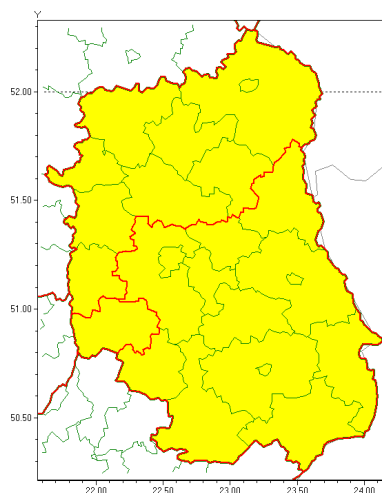

Zasięg ostrzeżenia w województwie

Burze z gradem

Ostrzeżenie meteorologiczne Nr 87

Nazwa biura	IMGW-PIB Centralne Biuro Prognoz Meteorologicznych - Wydział w Warszawie
Zjawisko/stopień zagrożenia	Burze z gradem/ 1
Obszar	województwo lubelskie powiat krańcowy
Ważność	od godz. 11:00 dnia 16.08.2021 do godz. 23:00 dnia 16.08.2021
Przebieg	Prognozowane są burze, którym miejscami będą towarzyszyć ulewne opady deszczu od 20 mm do 30 mm oraz porywy wiatru do około 90 km/h. Miejscami grad.
Prawdopodobieństwo wystąpienia zjawiska(%)	80%
Uwagi	W ciągu najbliższej nocy (tj. 16/17.08.21) duże prawdopodobieństwo wystąpienia kolejnych niebezpiecznych zjawisk związanych z silnymi opadami deszczu oraz burzami.
Dyrektor synoptyk IMGW-PIB	Dorota Pacocha
Godzina i data wydania	godz. 07:26 dnia 16.08.2021
SMS	IMGW-PIB OSTRZEŻENIE: BURZE Z GRADEM/1 lubelskie/krańcowy od 11:00/16.08 do 23:00/16.08.2021 deszcz 30 mm, grad, porywy 90 km/h.