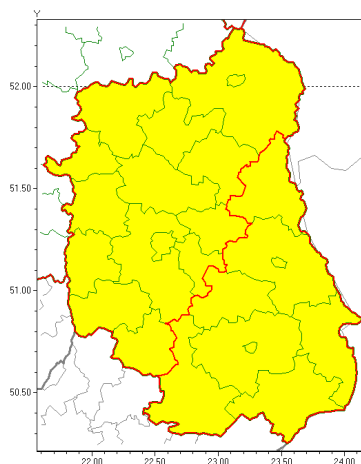

Zasięg ostrzeżeń w województwie

Opady marznące  
2022-01-24 11:42

**WOJEWÓDZTWO LUBELSKIE**  
**OSTRZEŻENIA METEOROLOGICZNE ZBIORCZO NR 8**  
**WYKAZ OBOWIĄZUJĄCYCH OSTRZEŻEŃ**  
**o godz. 11:42 dnia 24.01.2022**

<b>Zjawisko/Stopień zagrożenia</b>	Opady marznące/1
<b>Obszar (w nawiasie numer ostrzeżenia dla powiatu)</b>	powiaty: bialski(8), Biała Podlaska(8), janowski(8), krańcicki(8), lubartowski(8), lubelski(8), Lublin(8), Łęczycki(8), łukowski(8), opolski(8), parczewski(8), puławski(8), radzycki(8), rycki(8), widnicki(8)
<b>Ważność</b>	od godz. 23:00 dnia 24.01.2022 do godz. 09:00 dnia 25.01.2022
<b>Prawdopodobieństwo</b>	80%
<b>Przebieg</b>	Prognozowane są słabe opady marznącego deszczu lub mawki powodujące gołoled. Najwyższe prawdopodobieństwo wystąpienia opadów marzących jest w godzinach porannych.
<b>SMS</b>	IMGW-PIB OSTRZEŻENIA: MARZĄCE OPADY/1 lubelskie (15 powiatów) od 23:00/24.01 do 09:00/25.01.2022 marzący opady, drogi liskie. Dotyczy powiatów: bialski, Biała Podlaska, janowski, krańcicki, lubartowski, lubelski, Lublin, Łęczycki, łukowski, opolski, parczewski, puławski, radzycki, rycki i widnicki.
<b>RSO</b>	Woj. lubelskie (15 powiatów), IMGW-PIB wydał ostrzeżenie pierwszego stopnia o opadach marzących
<b>Uwagi</b>	Brak.
<b>Zjawisko/Stopień zagrożenia</b>	Opady marznące/1
<b>Obszar (w nawiasie numer ostrzeżenia dla powiatu)</b>	powiaty: biłgorajski(8), Chełm(8), chełmski(8), hrubieszowski(8), krasnostawski(8), tomaszowski(8), włodawski(8), zamojski(8), Zamość(8)