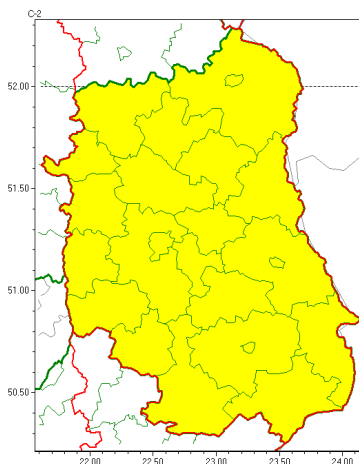

### Zasięg ostrzeżeń w województwie

Oblodzenie  
2022-02-23 12:42

**WOJEWÓDZTWO LUBELSKIE**  
**OSTRZEŻENIA METEOROLOGICZNE ZBIORCZO NR 27**  
**WYKAZ OBLODZENIA I ZASIĘGU OSTRZEŻENIA**  
**o godz. 12:42 dnia 23.02.2022**

Zjawisko/Stopień zagrożenia	Oblodzenie/1
Obszar (w nawiasie numer ostrzeżenia dla powiatu)	powiaty: bialski(19), Biała Podlaska(19), biłgorajski(21), Chełm(22), chełmski(22), hrubieszowski(21), janowski(21), krasnostawski(22), krańcowy(21), lubartowski(20), lubelski(22), Lublin(21), Łęczyski(21), łukowski(19), opolski(21), parczewski(19), puławski(20), radzyński(19), rycki(20), widnicki(22), tomaszowski(21), włodawski(20), zamojski(21), Zamość (21)
Ważność	od godz. 22:00 dnia 23.02.2022 do godz. 08:00 dnia 24.02.2022
Prawdopodobieństwo	75%
Przebieg	Prognozuje się miejscami zamarzanie mokrej nawierzchni dróg i chodników po słabych opadach mokrego niegu, deszczu ze śniegiem i deszczu, powodujące ich oblodzenie. Temperatura minimalna od -2°C do 1°C, temperatura minimalna przy gruncie od -3°C do 0°C.
SMS	IMGW-PIB OSTRZEŻENIA: OBLODZENIE/1 lubelskie (wszystkie powiaty) od 22:00/23.02 do 08:00/24.02.2022 temp. min. od -2 st. do 1 st., przy gruncie do -3 st., lisko. Dotyczy powiatów: wszystkie powiaty.
RSO	Woj. lubelskie (wszystkie powiaty), IMGW-PIB wydał ostrzeżenie pierwszego stopnia o oblodzeniu
Uwagi	Brak.
Dyżurny synoptyk IMGW-PIB	Dorota Pacocha