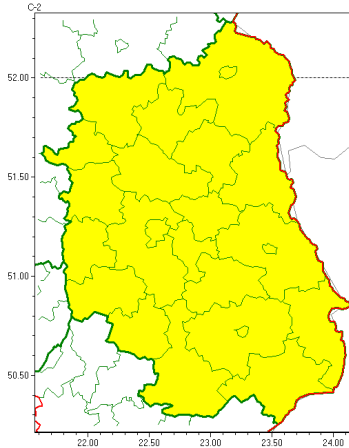

Zasięg ostrzeżeń w województwie

Burze z gradem
2022-06-08 05:46

WOJEWÓDZTWO LUBELSKIE
OSTRZEŻENIA METEOROLOGICZNE ZBIORCZO NR 72
WYKAZ OBOWIĄZUJĄCYCH OSTRZEŻEŃ
o godz. 05:46 dnia 08.06.2022

Zjawisko/Stopień zagrożenia	Burze z gradem/1
Obszar (w nawiasie numer ostrzeżenia dla powiatu)	powiaty: bialski(42), Biała Podlaska(42), biłgorajski(47), Chełm(48), chełmski(48), hrubieszowski(45), janowski(48), krasnostawski(49), krańcicki(49), lubartowski(42), lubelski(50), Lublin(48), Łęczycki(47), łukowski(43), opolski(49), parczewski(41), puławski(46), radzycki(41), rycki(46), widnicki(50), tomaszowski(47), włodawski(44), zamojski(46), Zamość(46)
Ważność	od godz. 12:00 dnia 08.06.2022 do godz. 24:00 dnia 08.06.2022
Prawdopodobieństwo	80%
Przebieg	Prognozowane są burze, którym miejscami będą towarzyszyć silne opady deszczu od 20 mm do 35 mm oraz porywy wiatru do 70 km/h. Miejscami grad.
SMS	IMGW-PIB OSTRZEŻEGA: BURZE Z GRADEM/1 lubelskie (wszystkie powiaty) od 12:00/08.06 do 24:00/08.06.2022 deszcz 35 mm, grad, porywy 70 km/h. Dotyczy powiatów: wszystkie powiaty.
RSO	Woj. lubelskie (wszystkie powiaty), IMGW-PIB wydał ostrzeżenie pierwszego stopnia o burzach z gradem
Uwagi	Brak.